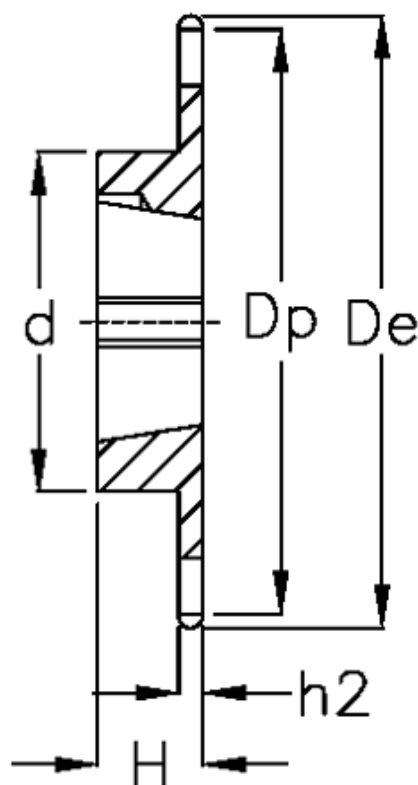

Varenummer: 616031008023
Beskrivelse: Bøsningshjul 16 B-1 Z=23 simplex
for bøsning 2517

Mål

Antal tænder	= 23	H	= 45
C	= 2.5	h1	= 16.2
d	= 110	Materiale	= Stål
De	= 197.5		
Dp	= 186.53		
For bøsning	= 2517		
For kædebetegnelse	= 16 B-1		
For kæde størrelse	= 1" x 17,02 mm		